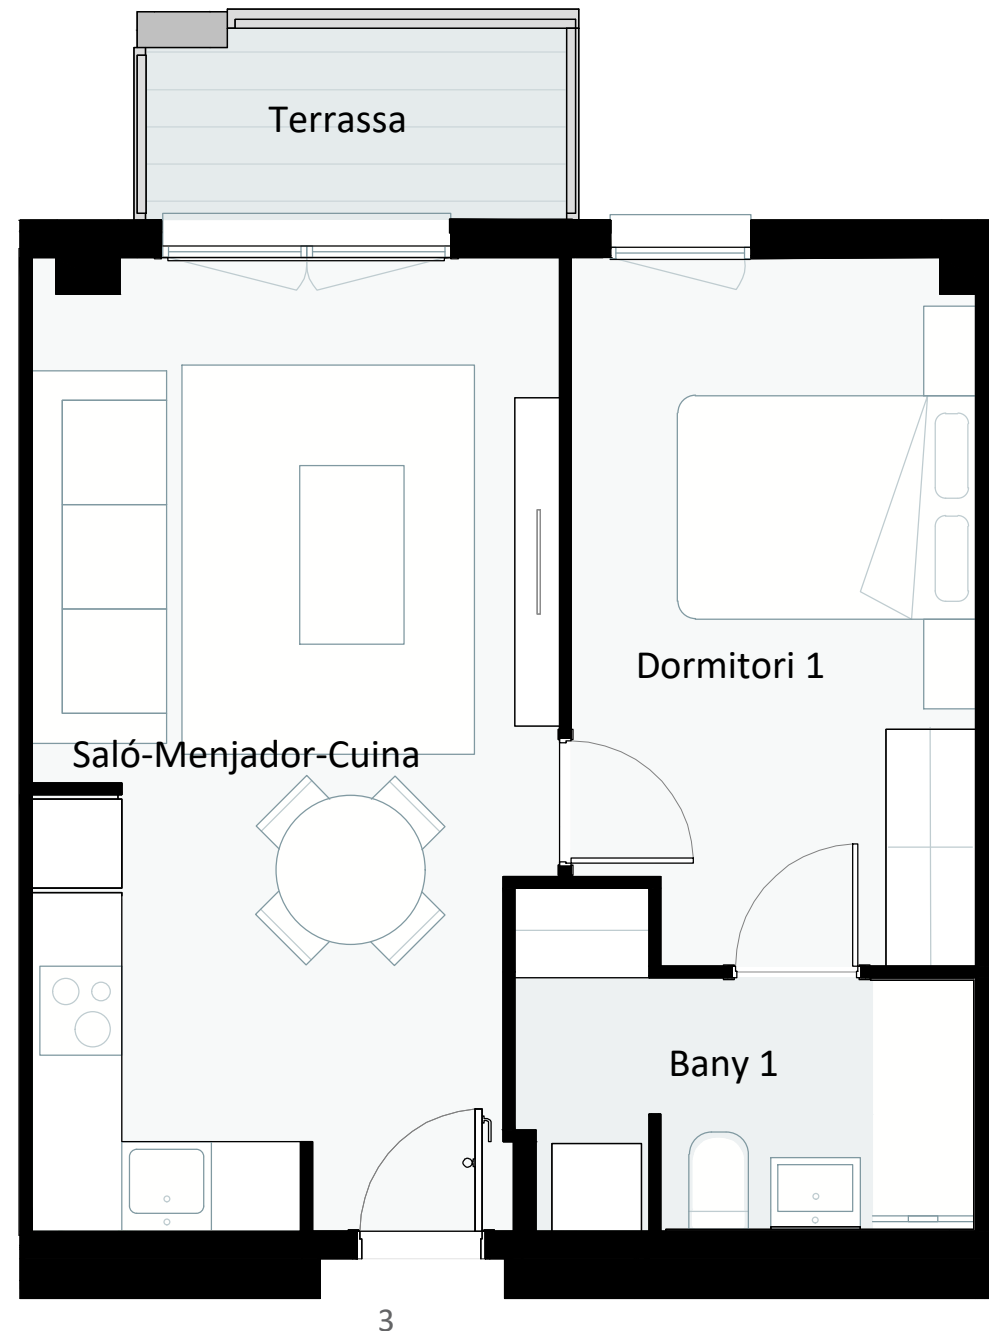

BLOC A3
PLANTA SEGONA - PORTA 3

LA MARINA FRA3 - HPC
Barcelona

| | |
|-------------|---|
| HABITACIONS | 1 |
| BANYS | 1 |

| SUPERFÍCIES | |
|--------------------------|----------------------|
| SALÓ-MENJADOR-CUINA | 22,08 m ² |
| DORMITORI 1 | 12,47 m ² |
| BANY 1 | 5,59 m ² |
| SUPERFÍCIE ÚTIL INTERIOR | 40,14 m ² |
| TERRASSA | 3,90 m ² |
| SUP. CONSTRUÏDA TOTAL | 50,22 m ² |

Les superfícies son aproximades. El mobiliari té únicament un efecte decoratiu i no està inclòs.